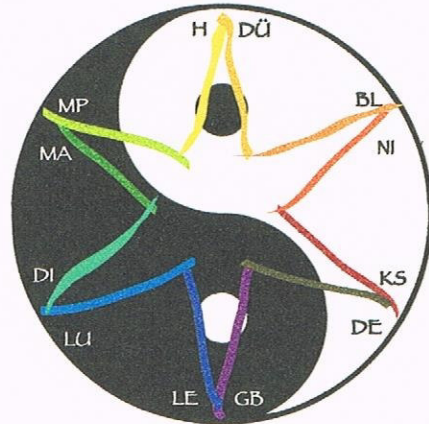

BESCHEINIGUNG

Silke Klimt

hat am

FARBLICHT-SEMINAR

6.-7.4.2013

bei

Rolf Kirschbaum

in

Schneverdingen

teilgenommen

Themen u.a.:

Forschung und Technik

Wie wirkt farbiges Licht ?

Die farbig - energetische Wirbelsäulenbehandlung im Stall

Moxa beim Pferd richtig angewendet . Narbenentstörung, Punkte, Meridiane, Chakren.